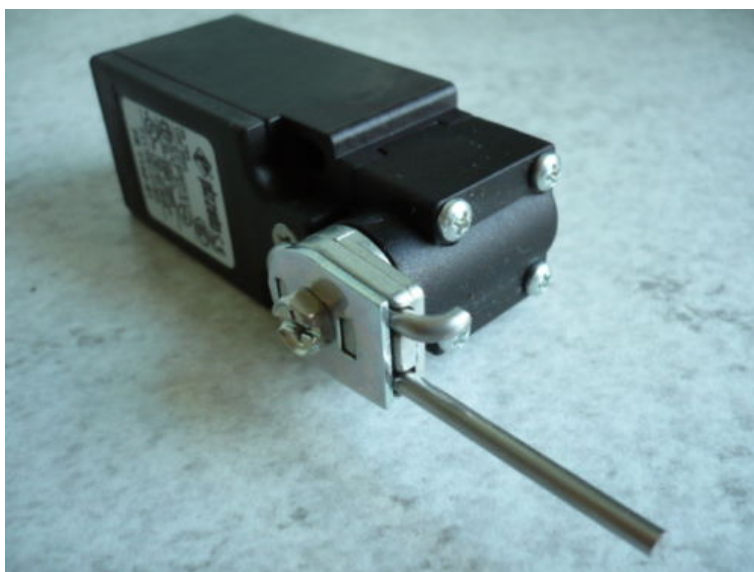

Koncový spínač pre zdvíhacie zariadenie

Katalógové číslo: 667

Výrobca: Prosiv

Koncový spínač pre zdvíhacie zariadenie. Vhodné pre značky - Ravaglioli